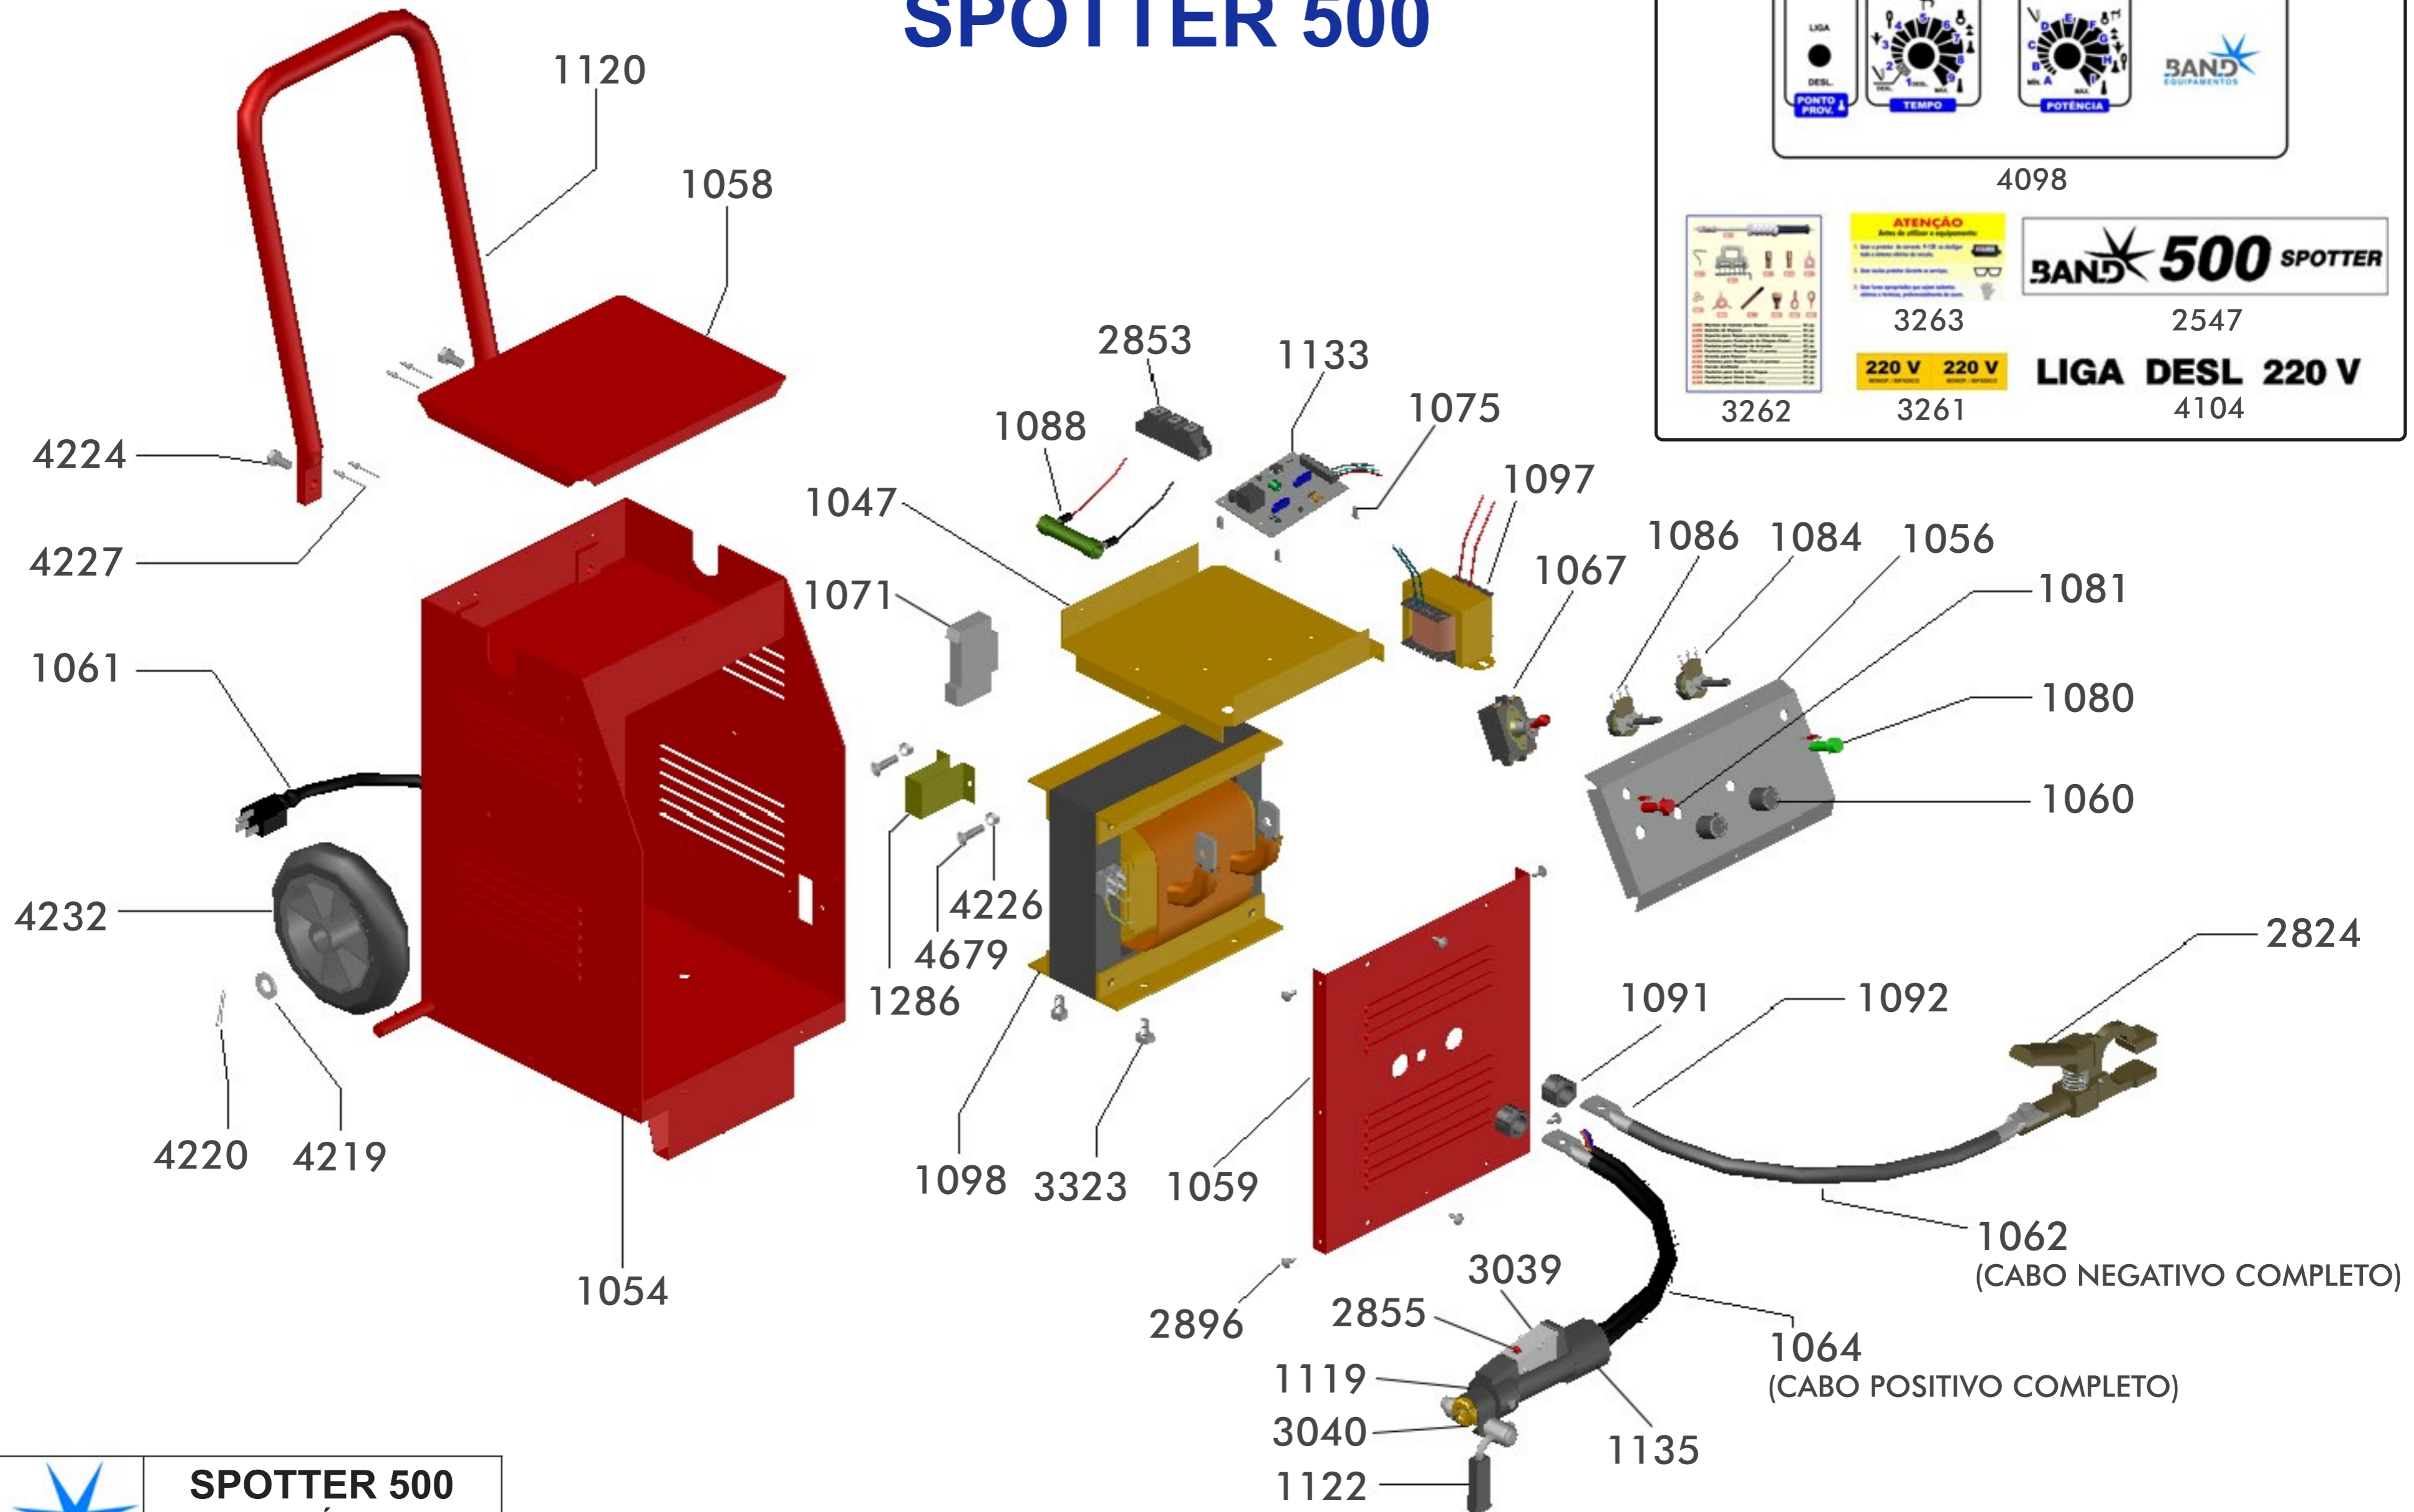

VISTA EXPLODIDA SPOTTER 500

ADESIVOS SPOTTER 500

4098

3262

3263

220 V 220 V

3261

2547

LIGA DESL 220 V

4104