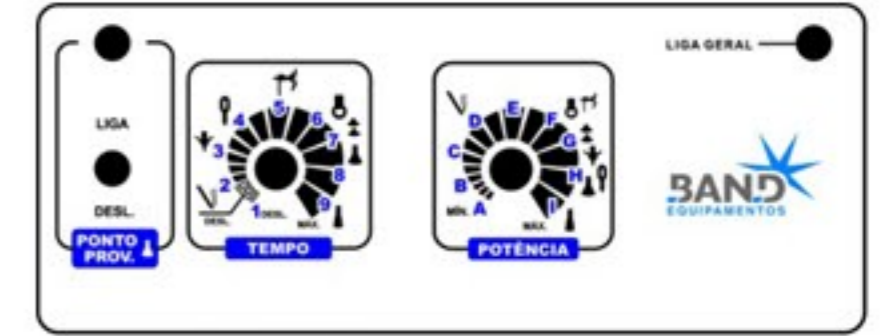

VISTA EXPLODIDA SPOTTER 500

ADESIVOS SPOTTER 500

4098

3262

3263

220 V 220 V

3261

2547